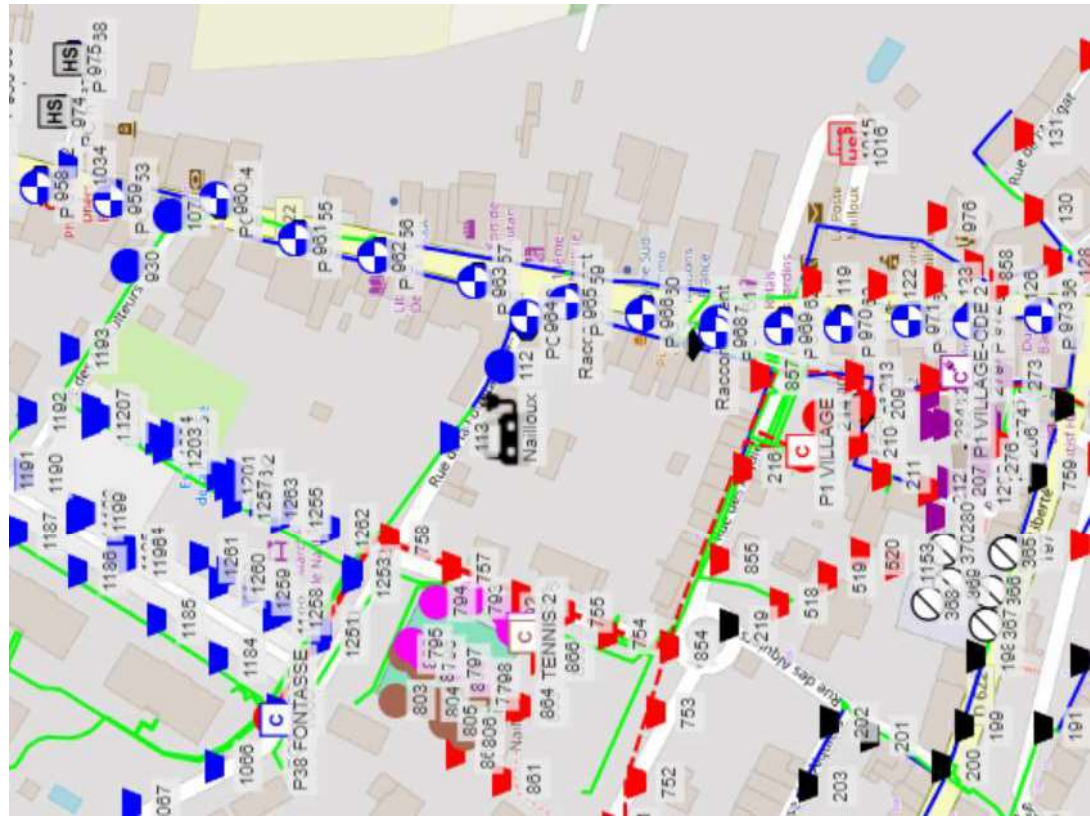

4 Avenue de Saint-Léon

N° PDL : 23195224269529

Asymétrique : 5

Planche 3

P38 FONTASSE

3 Rue du Champ des Pauvres

N° PDL : 23118957903449

Asymétrique : 18