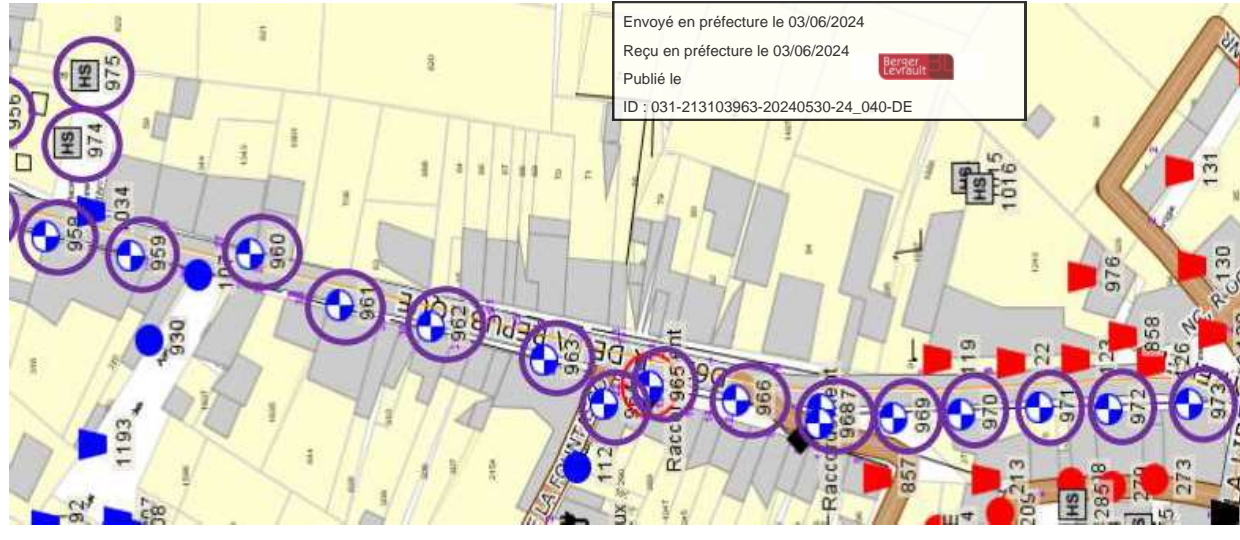

4 Avenue de Saint-Léon

N° PDL : 23195224269529

Asymétrique : 5

Planche 3

P38 FONTASSE

3 Rue du Champ des Pauvres

N° PDL : 23118957903449

Asymétrique : 18