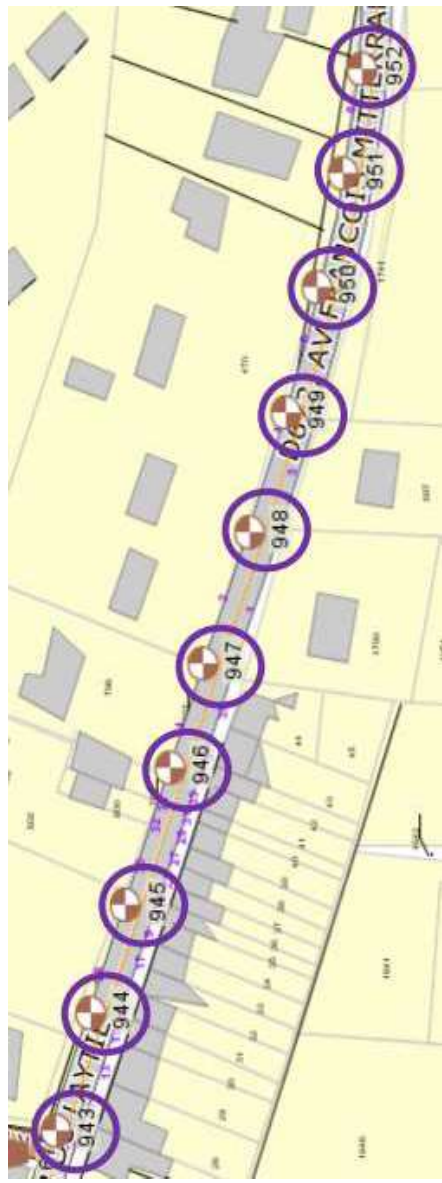

Envoyé en préfecture le 03/06/2024

Reçu en préfecture le 03/06/2024

Publié le

ID : 031-213103963-20240530-24_040-DE

○ Luminaires à remplacer

Planche 1

P18 LAYTE

Rue de la Tuilerie

N° PDL : 23195368987353

Asymétrique : 10

Envoyé en préfecture le 03/06/2024

Reçu en préfecture le 03/06/2024

Publié le

ID : 031-213103963-20240530-24_040-DE

Planche 2

P24 GENDARMERIE

4 Avenue de Saint-Léon

N° PDL : 23195224269529

Asymétrique : 5

Planche 3

P38 FONTASSE

3 Rue du Champ des Pauvres

N° PDL : 23118957903449

Asymétrique : 18