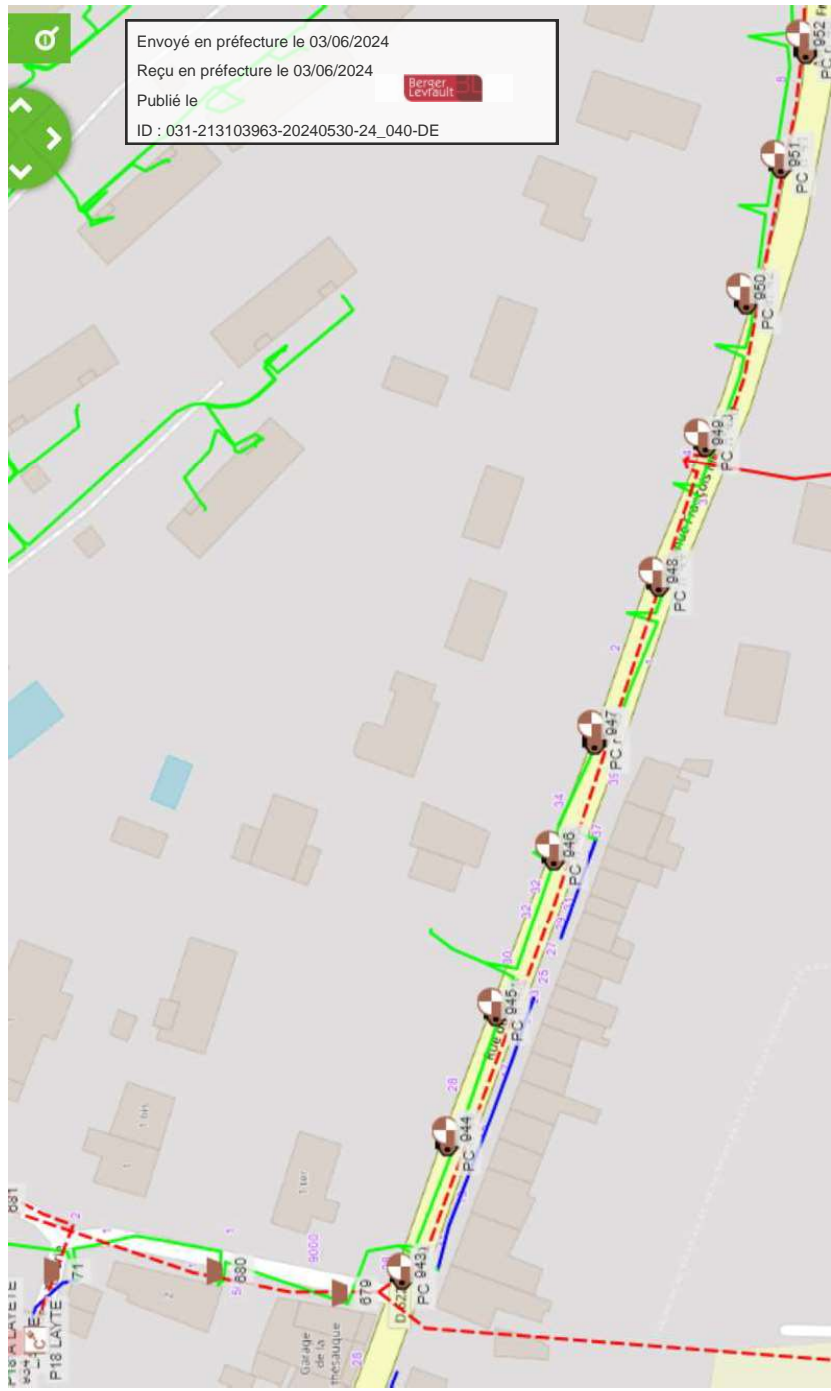

Envoyé en préfecture le 03/06/2024

Reçu en préfecture le 03/06/2024

Publié le

ID : 031-213103963-20240530-24_040-DE

○ Luminaires à remplacer

Planche 1

P18 LAYTE

Rue de la Tuilerie

N° PDL : 23195368987353

Asymétrique : 10

Envoyé en préfecture le 03/06/2024

Reçu en préfecture le 03/06/2024

Publié le

ID : 031-213103963-20240530-24_040-DE

Planche 2

P24 GENDARMERIE

4 Avenue de Saint-Léon

N° PDL : 23195224269529

Asymétrique : 5

Planche 3

P38 FONTASSE

3 Rue du Champ des Pauvres

N° PDL : 23118957903449

Asymétrique : 18