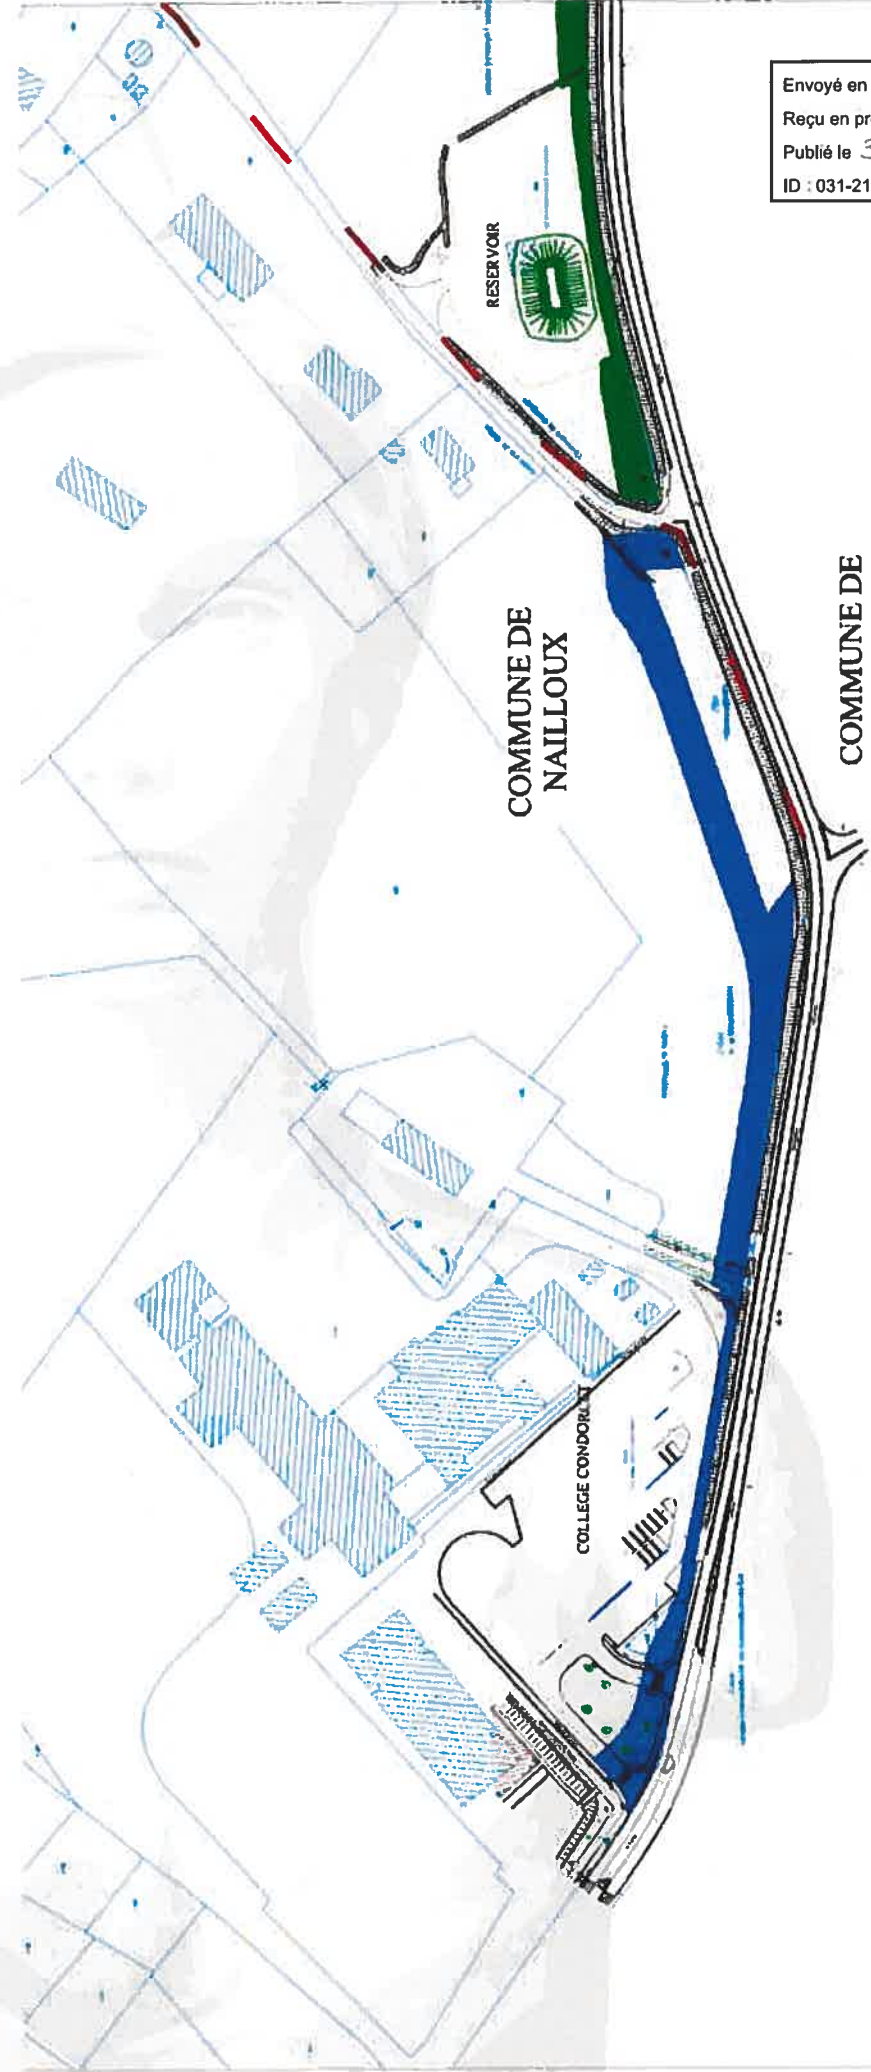

Envoyé en préfecture le 30/10/2023

Reçu en préfecture le 30/10/2023

Publié le 31/10/2023

ID : 031-213103963-20231023-23_081-DE

Classement de la Voie Verte dans le Domaine Public Routier de la Commune de Nailloux Linéaire : 373 ml

— Limite commune

— Voie Verte Commune de Nailloux

— Voie Verte Commune de Montgeard