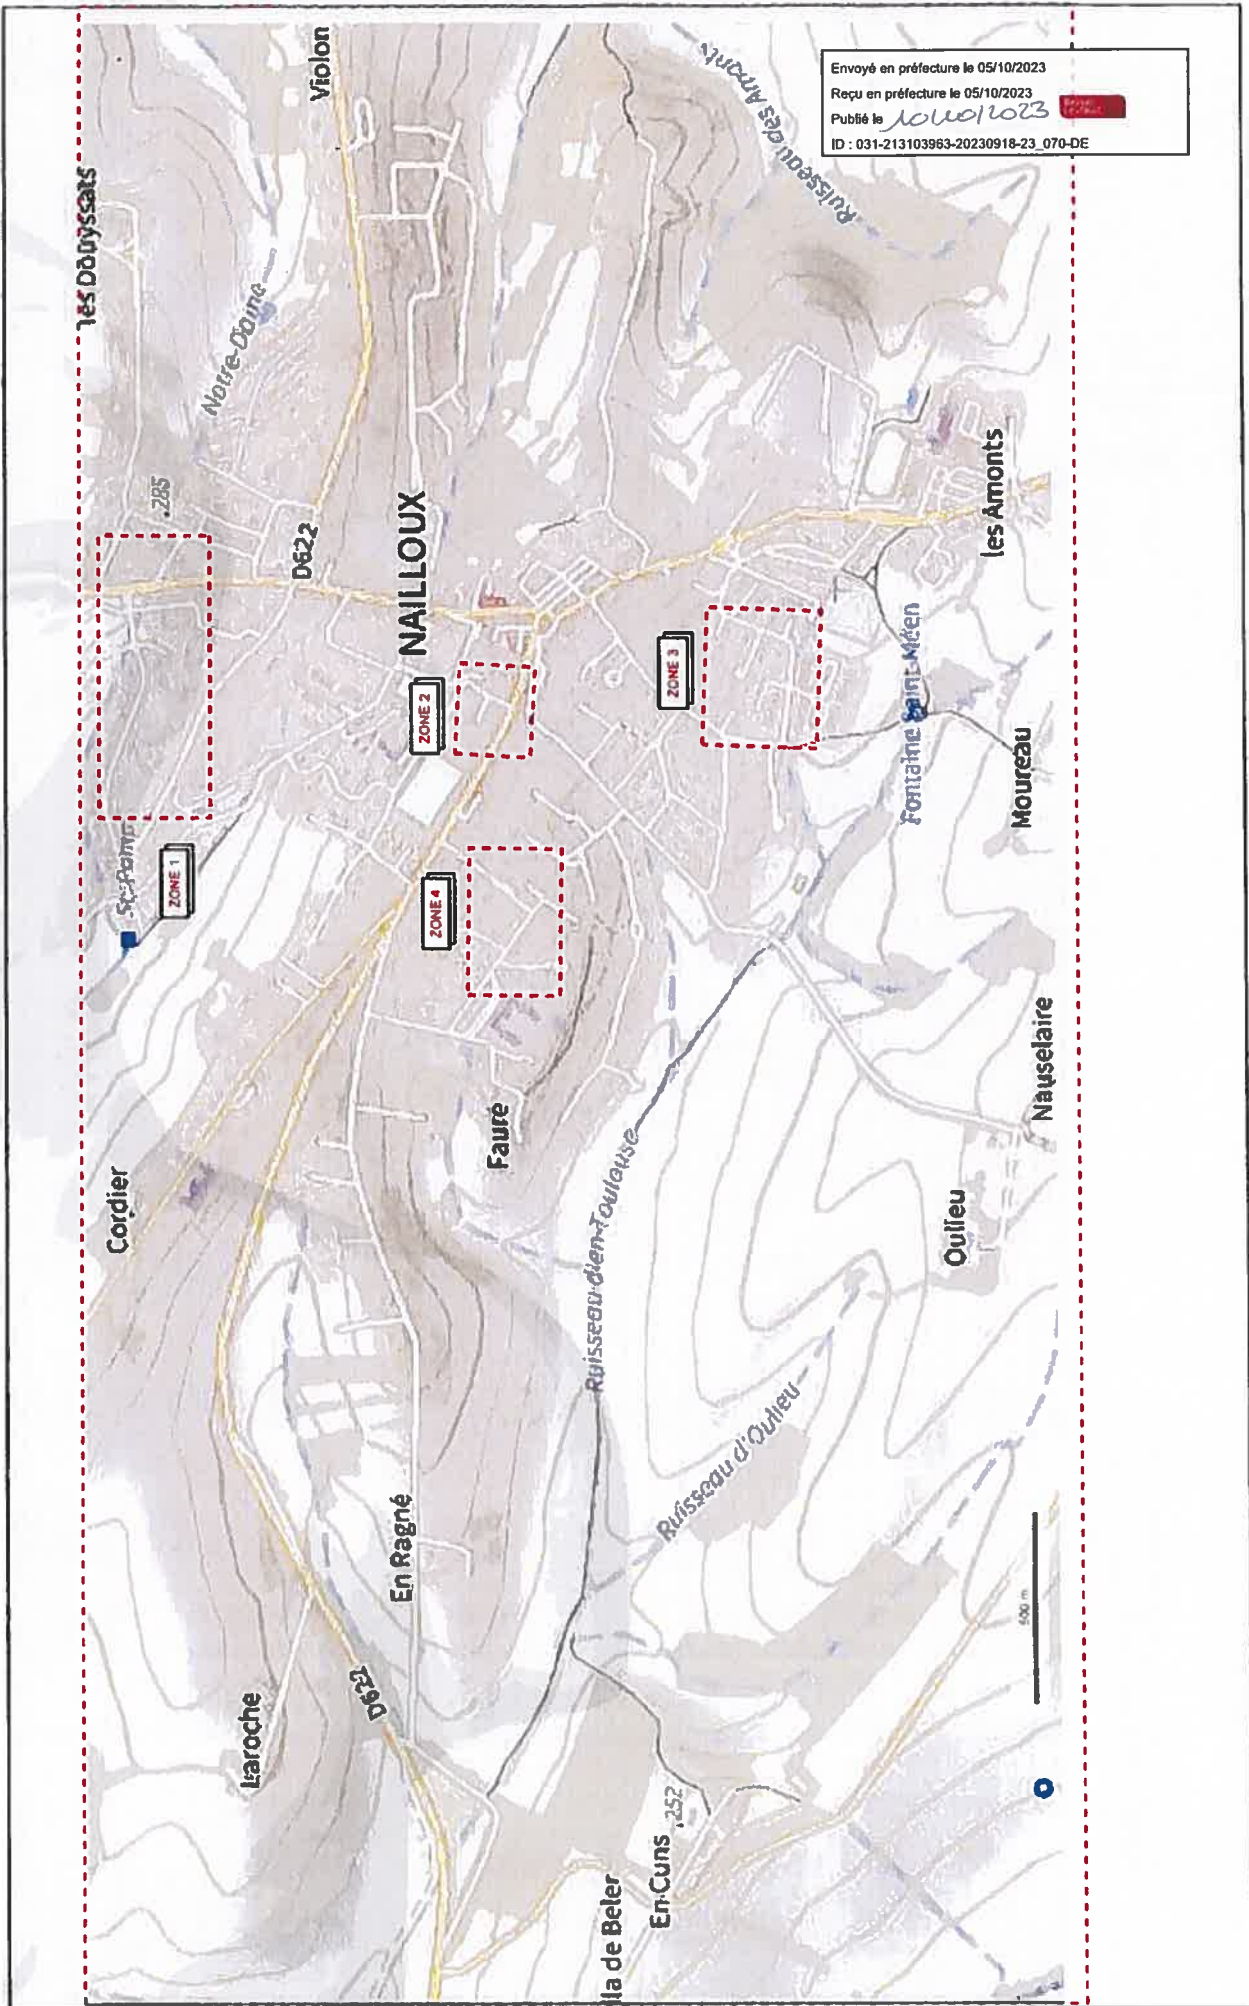

PLAN DE SITUATION

ZONE DES TRAVAUX

NAILLOUX - 13 AT 98

Envoyé en préfecture le 05/10/2023
 Reçu en préfecture le 05/10/2023
 Publié le
 ID : 031-213103963-20230916-23_070-DE

Libellé	Rue	Numéro	Modèle	Teinte lanterne	Type de point lumineux	Type de support	Hauteur	Teinte	Alimentation	Puissance
1110	Rue du Crusol	8	ROHL-CELNO N2 PP	7024	Lanterne Décorative Résidentielle	MAT ACIER CYLINDRO-CONIQUE	4	7024	Cde LES PORTES DE NAILLOUX	60
1111	Impasse Erik Satie	1	ROHL-CELNO N2 PP	7024	Lanterne Décorative Résidentielle	MAT ACIER CYLINDRO-CONIQUE	4	7024	Cde LES PORTES DE NAILLOUX	60
1112	Impasse Erik Satie		ROHL-CELNO N2 PP	7024	Lanterne Décorative Résidentielle	MAT ACIER CYLINDRO-CONIQUE	4	7024	Cde LES PORTES DE NAILLOUX	60
1113	Impasse Erik Satie	1	ROHL-CELNO N2 PP	7024	Lanterne Décorative Résidentielle	MAT ACIER CYLINDRO-CONIQUE	4	7024	Cde LES PORTES DE NAILLOUX	60
1114	Rue Bucium	40	ROHL-CELNO N2 PP	7024	Lanterne Décorative Résidentielle	MAT ACIER CYLINDRO-CONIQUE	4	7024	Cde LES PORTES DE NAILLOUX	60
1115	Avenue de Saint-Léon	9	ROHL-CELNO N2 PP	7024	Lanterne Décorative Résidentielle	MAT ACIER CYLINDRO-CONIQUE	4	7024	Cde LES PORTES DE NAILLOUX	60
365	Rue de la Liberté	15	INCONNU	BLEU	Lanterne Décorative Urbaine	MAT ACIER RETREINT	3.50	BLEU	P27 EMGOURGUES	80
366	Rue de la Liberté	15	INCONNU	BLEU	Lanterne Décorative Urbaine	MAT ACIER RETREINT	3.50	BLEU	P27 EMGOURGUES	80
367	Rue de la Liberté	1	INCONNU	BLEU	Lanterne Décorative Urbaine	MAT ACIER RETREINT	3.50	BLEU	P27 EMGOURGUES	80
368	Rue de la Liberté	1	INCONNU	BLEU	Lanterne Décorative Urbaine	MAT ACIER RETREINT	3.50	BLEU	P27 EMGOURGUES	80
369	Rue de la Liberté	15	INCONNU	BLEU	Lanterne Décorative Urbaine	MAT ACIER RETREINT	3.50	BLEU	P27 EMGOURGUES	80
370	Place de l'Église	9	INCONNU	BLEU	Lanterne Décorative Urbaine	MAT ACIER RETREINT	3.50	BLEU	P27 EMGOURGUES	80
631	Allée Alfred Dreyfus	3	DISANO-CLIMA	NOIR	Lanterne Décorative Résidentielle	MAT ACIER CYLINDRIQUE	3.50	ALU BROSE	P32 COTEAUX	100
632	Avenue Robert Estrade	8	DISANO-CLIMA	NOIR	Lanterne Décorative Résidentielle	MAT ACIER CYLINDRIQUE	3.50	ALU BROSE	P32 COTEAUX	100
633	Avenue Robert Estrade	10	DISANO-CLIMA	NOIR	Lanterne Décorative Résidentielle	MAT ACIER CYLINDRIQUE	3.50	ALU BROSE	P32 COTEAUX	100
634	Avenue Robert Estrade	12	DISANO-CLIMA	NOIR	Lanterne Décorative Résidentielle	MAT ACIER CYLINDRIQUE	3.50	ALU BROSE	P32 COTEAUX	100
635	Rue Jean Calas	1	DISANO-CLIMA	NOIR	Lanterne Décorative Résidentielle	MAT ACIER CYLINDRIQUE	3.50	ALU BROSE	P32 COTEAUX	100
636	Rue Jean Calas	3	DISANO-CLIMA	NOIR	Lanterne Décorative Résidentielle	MAT ACIER CYLINDRIQUE	3.50	ALU BROSE	P32 COTEAUX	100
637	Rue Jean Calas	5	DISANO-CLIMA	NOIR	Lanterne Décorative Résidentielle	MAT ACIER CYLINDRIQUE	3.50	ALU BROSE	P32 COTEAUX	100
638	Rue Jean Calas	9	DISANO-CLIMA	NOIR	Lanterne Décorative Résidentielle	MAT ACIER CYLINDRIQUE	3.50	ALU BROSE	P32 COTEAUX	100
640	Avenue Robert Estrade	11	DISANO-CLIMA	NOIR	Lanterne Décorative Résidentielle	MAT ACIER CYLINDRIQUE	3.50	ALU BROSE	P32 COTEAUX	100
641	Avenue Robert Estrade	13	DISANO-CLIMA	NOIR	Lanterne Décorative Résidentielle	MAT ACIER CYLINDRIQUE	3.50	ALU BROSE	P32 COTEAUX	100
642	Avenue Robert Estrade	15	DISANO-CLIMA	NOIR	Lanterne Décorative Résidentielle	MAT ACIER CYLINDRIQUE	3.50	ALU BROSE	P32 COTEAUX	100
643	Avenue Robert Estrade	17	DISANO-CLIMA	NOIR	Lanterne Décorative Résidentielle	MAT ACIER CYLINDRIQUE	3.50	ALU BROSE	P32 COTEAUX	100
644	Avenue Robert Estrade		DISANO-CLIMA	NOIR	Lanterne Décorative Résidentielle	MAT ACIER CYLINDRIQUE	3.50	ALU BROSE	P32 COTEAUX	100
645	Chemin du Fauré	4	DISANO-CLIMA	NOIR	Lanterne Décorative Résidentielle	MAT ACIER CYLINDRIQUE	3.50	ALU BROSE	P32 COTEAUX	100
646	Rue Bakounine	1	DISANO-CLIMA	NOIR	Lanterne Décorative Résidentielle	MAT ACIER CYLINDRIQUE	3.50	ALU BROSE	P32 COTEAUX	100
647	Rue Bakounine	3	DISANO-CLIMA	NOIR	Lanterne Décorative Résidentielle	MAT ACIER CYLINDRIQUE	3.50	ALU BROSE	P32 COTEAUX	100
648	Rue Bakounine	4	DISANO-CLIMA	NOIR	Lanterne Décorative Résidentielle	MAT ACIER CYLINDRIQUE	3.50	ALU BROSE	P32 COTEAUX	100
649	Rue Bakounine	8	DISANO-CLIMA	NOIR	Lanterne Décorative Résidentielle	MAT ACIER CYLINDRIQUE	3.50	ALU BROSE	P32 COTEAUX	100
650	Rue Bakounine	5	DISANO-CLIMA	NOIR	Lanterne Décorative Résidentielle	MAT ACIER CYLINDRIQUE	3.50	ALU BROSE	P32 COTEAUX	100
837	Impasse Ramus	4	PHILIPS-CITY SOUL	5023	Lanterne Décorative Résidentielle	MAT ACIER CYLINDRO-CONIQUE	3	5023	Cde le domaine de Pyrene 1	60
838	Allée Erasme	1	PHILIPS-CITY SOUL	5023	Lanterne Décorative Résidentielle	MAT ACIER CYLINDRO-CONIQUE	3	5023	Cde le domaine de Pyrene 2	60
839	Impasse Ramus	4	PHILIPS-CITY SOUL	5023	Lanterne Décorative Résidentielle	MAT ACIER CYLINDRO-CONIQUE	3	5023	Cde le domaine de Pyrene 1	60
840	Allée Erasme	9	PHILIPS-CITY SOUL	5023	Lanterne Décorative Résidentielle	MAT ACIER CYLINDRO-CONIQUE	3	5023	Cde le domaine de Pyrene 2	60
841	Allée Erasme	8	PHILIPS-CITY SOUL	5023	Lanterne Décorative Résidentielle	MAT ACIER CYLINDRO-CONIQUE	3	5023	Cde le domaine de Pyrene 2	60
842	Allée Erasme	7	PHILIPS-CITY SOUL	5023	Lanterne Décorative Résidentielle	MAT ACIER CYLINDRO-CONIQUE	3	5023	Cde le domaine de Pyrene 2	60
978	Rue Jean Calas	6	DISANO-CLIMA	NOIR	Lanterne Décorative Résidentielle	MAT ACIER CYLINDRIQUE	3.50	ALU BROSE	P32 COTEAUX	100